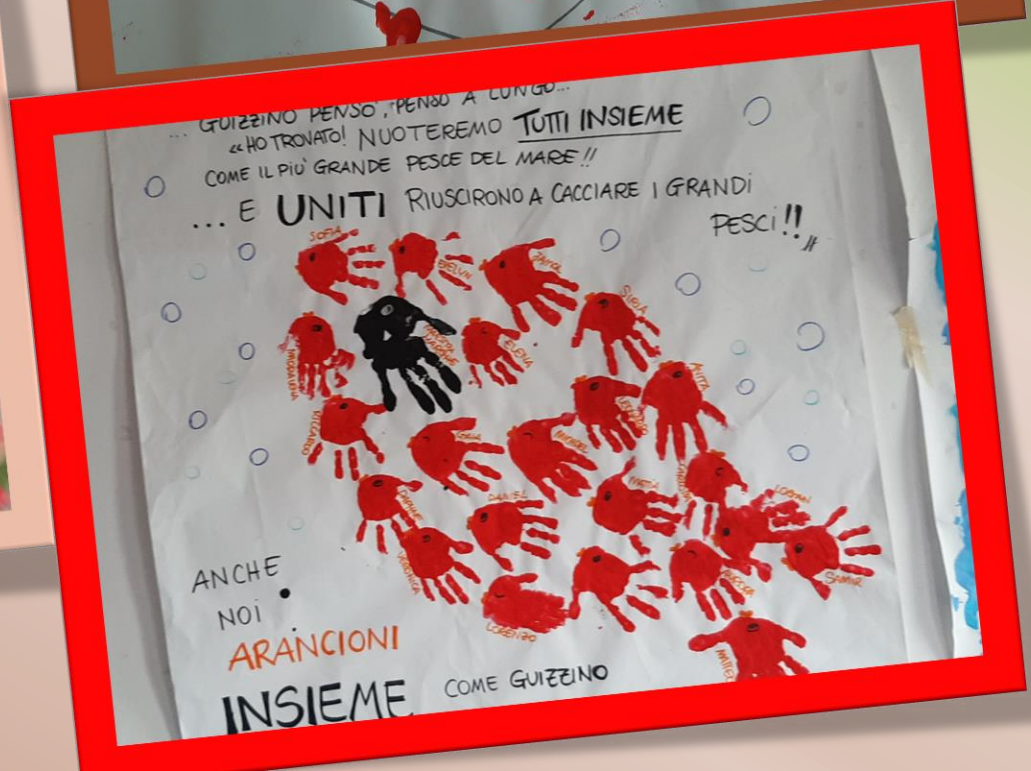

5 dicembre 2020

SCUOLA DELL'INFANZIA UMBERTO I
ROBECCO S/N

La Scuola Materna
Umberto I è una scuola
cattolica, paritaria,
associata alla FISM
(Federazione Italiana
Scuole Materne)

Ogni giorno bambini dai 3 ai 5 anni frequentano la nostra scuola. Ad aspettarli ci sono insegnanti che con professionalità e passione predispongono un ambiente educativo stimolante e positivo.

Numerose e diversificate sono le esperienze educative e didattiche proposte

IL NOSTRO METODO

La nostra Scuola

promuove il metodo caratterizzato dall'**esperienza**, cioè dal rapporto diretto con la realtà che permette al bambino di essere realmente **protagonista attivo** del suo sviluppo in tutte le sue sfaccettature.

Attraverso il **gioco**,

la narrazione, la manualità e la corporeità

(vere e proprie fonti di apprendimento)

il bambino acquisisce le competenze e le abilità necessarie
per il suo percorso di crescita.

IL NOSTRO PROGETTO
EDUCATIVO : PROGETTO DI VITA